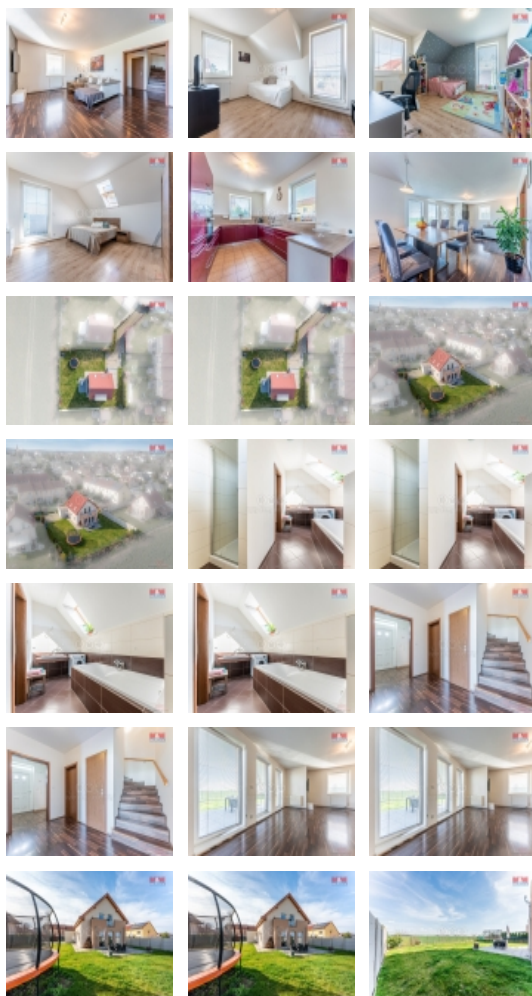

Informace o nemovitosti

Počet podlaží objektu	2
Druh objektu	cihlová
Stav objektu	velmi dobrý
Vlastnictví	osobní
Vlastní pozemek (m²)	897
Umístění objektu	klidná část obce
Topení	Lokální - plynové
Doprava	silnice autobus
Elektřina	230 V
Voda	dálkový vodovod
Odpad	Městská kanalizace