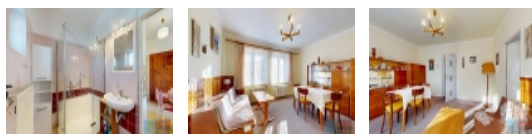

Prodej samostatného RD, 240 m², Teplice

Prodej RD, 140m², pozemek 774m², Teplice, ul. Moravská

ČÍSLO ZAKÁZKY: 2192 TYP ZAKÁZKY: prodej

LOKALITA: Teplice, Moravská

Prodej RD, 140m², pozemek 774m², Teplice, ul. Moravská

ID: P301102. Nabízíme k prodeji rodinný dům v klidné části Teplic v ulici Moravská. Jedná se o žádanou adresu v dobré lokalitě se spojením do centra a v klidné čtvrti.

Přízemí domu tvoří dva obytné pokoje s kuchyní, koupelnou, WC, komorou a vstupní halou. První patro je připraveno k vybudování dalších obytných místností se sociálním zázemím. Momentálně je tam příprava pro tři pokoje s koupelnou. Dům je celý podsklepený, najdete zde dílnu a kotelnu (celkem 4 místnosti). Vytápění plynovým kotlem plus záložní kotel na tuhá paliva.

Okna jsou plastová, nový přívod elektřiny (3x 25A), nová kanalizace (2 roky), zateplená fasáda (polystyren 80/100mm). Rozvody vody a elektřiny v domě jsou původní. Střecha je šindelová (18let). Na pozemku se nachází zděná garáž/dílna.

Pokud se na tuto nemovitost budete chtít osobně podívat, neváhejte se se mnou spojit. Také máte možnost si prohlédnout dům pomocí virtuální prohlídky z pohodlí svého domova. Koupit lze financovat hypotečním úvěrem od naší šikovné úvěrové specialistky.

CENA: (za nemovitost) **6 500 000,- Kč**