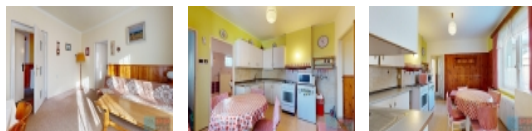

Prodej samostatného RD, 240 m², Teplice

Prodej RD, 140m², pozemek 774m², Teplice, ul. Moravská

ČÍSLO ZAKÁZKY: 2192 TYP ZAKÁZKY: prodej

LOKALITA: Teplice, Moravská

Prodej RD, 140m², pozemek 774m², Teplice, ul. Moravská

ID: P301102. Nabízíme k prodeji rodinný dům v klidné části Teplic v ulici Moravská. Jedná se o žádanou adresu v dobré lokalitě se spojením do centra a v klidné čtvrti.

Přízemí domu tvoří dva obytné pokoje s kuchyní, koupelnou, WC, komorou a vstupní halou. První patro je připraveno k vybudování dalších obytných místností se sociálním zázemím. Momentálně je tam příprava pro tři pokoje s koupelnou. Dům je celý podsklepený, najdete zde dílnu a kotelnu (celkem 4 místnosti). Vytápění plynovým kotlem plus záložní kotel na tuhá paliva.

Okna jsou plastová, nový přívod elektřiny (3x 25A), nová kanalizace (2 roky), zateplená fasáda (polystyren 80/100mm). Rozvody vody a elektřiny v domě jsou původní. Střecha je šindelová (18let). Na pozemku se nachází zděná garáž/dílna.

Pokud se na tuto nemovitost budete chtít osobně podívat, neváhejte se se mnou spojit. Také máte možnost si prohlédnout dům pomocí virtuální prohlídky z pohodlí svého domova. Koupit lze financovat hypotečním úvěrem od naší šikovné úvěrové specialistky.

CENA: (za nemovitost) **6 500 000,- Kč**