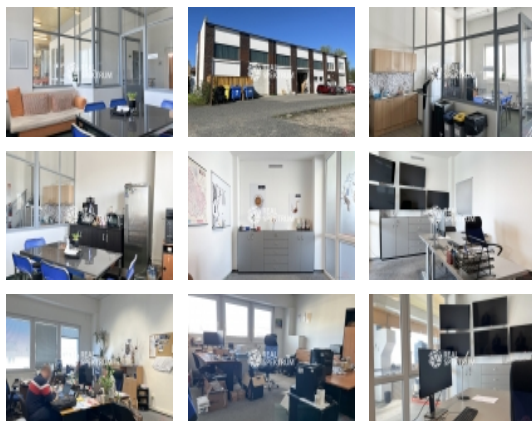

Pronájem kanceláří, Brno, Komárov (okres Brno-město)

Pronájem samostatných kancelářských prostor v jižní části Brna cca 197 m²

ČÍSLO ZAKÁZKY: N/RSB/205 TYP ZAKÁZKY: pronájem
67/24

LOKALITA: Brno, Komárov (okres Brno-město),
Hněvkovského

Pronájem samostatných kancelářských prostor v jižní části Brna cca 197 m²

V zastoupení majitele nabízíme k pronájmu kvalitní administrativní plochy o výměře cca 197m², nacházející se v jedné z hlavních industriálně-obchodních zón Brna při Hněvkovského ulici, v těsné dostupnosti dálničních tahů směr Bratislava, Vídeň, Praha. Bezproblémový přístup a parkování u objektu. Administrativní jednotka se nachází ve II.NP s vlastním samostatným vstupem.

Nemovitost nabízí

REAL SPEKTRUM a.s.

Lidická 77, Brno, 602 00

Dispoziční uspořádání:

- 5 x kancelář (32 m², 32 m², 38 m² - zasedací místnost, 16,5 m², 16,5 m²)
 - denní místnost 21m², soc. zázemí muži, ženy
 - IS: plyn, elektřina, voda, kanalizace
- Prohlídky možné po dohodě s uvedeným makléřem. Půdorys k dispozici.