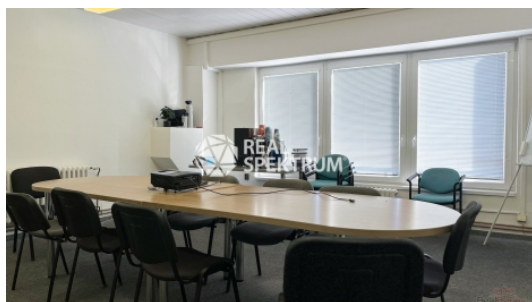

Pronájem kanceláří, Brno, Komárov (okres Brno-město)

Pronájem samostatných kancelářských prostor v jižní části Brna cca 197 m²

ČÍSLO ZAKÁZKY: N/RSB/205 TYP ZAKÁZKY: pronájem
67/24

LOKALITA: Brno, Komárov (okres Brno-město),
Hněvkovského

Pronájem samostatných kancelářských prostor v jižní části Brna cca 197 m²

V zastoupení majitele nabízíme k pronájmu kvalitní administrativní plochy o výměře cca 197m², nacházející se v jedné z hlavních industriálně-obchodních zón Brna při Hněvkovského ulici, v těsné dostupnosti dálničních tahů směr Bratislava, Vídeň, Praha. Bezproblémový přístup a parkování u objektu. Administrativní jednotka se nachází ve II.NP s vlastním samostatným vstupem.