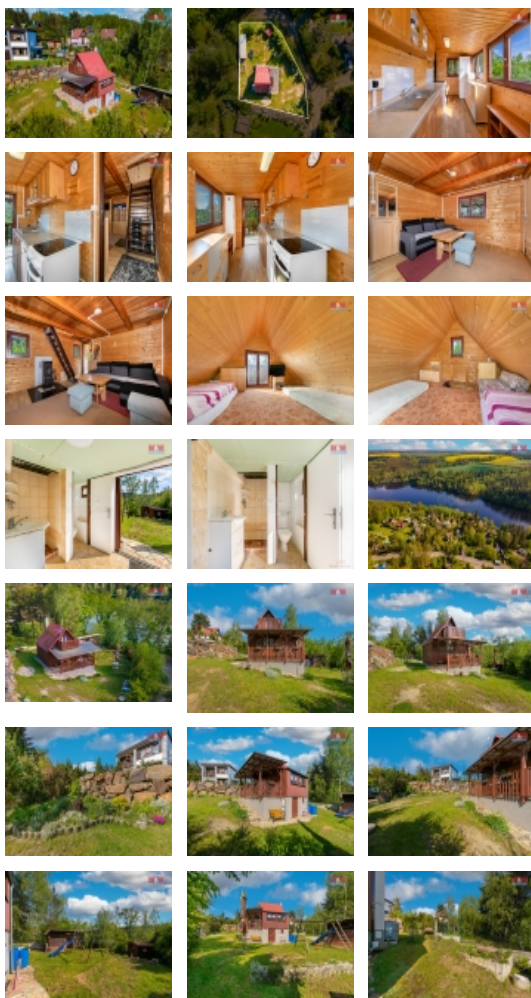

Informace o nemovitosti

Počet podlaží objektu	1
Druh objektu	smíšená
Stav objektu	velmi dobrý
Vlastnictví	osobní
Vlastní pozemek (m²)	456
Vybavení	sklep
Umístění objektu	okrajová zástavba
Telekomunikace	Internet
Vybaveno	Nezařizeno