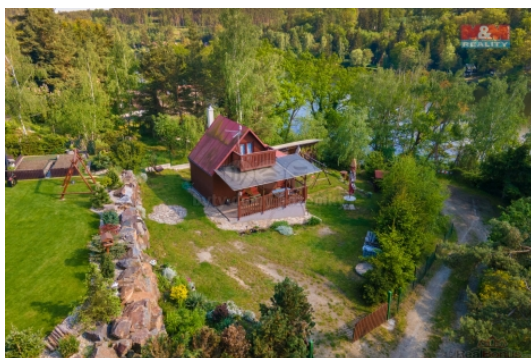

M&M reality holding, a.s.