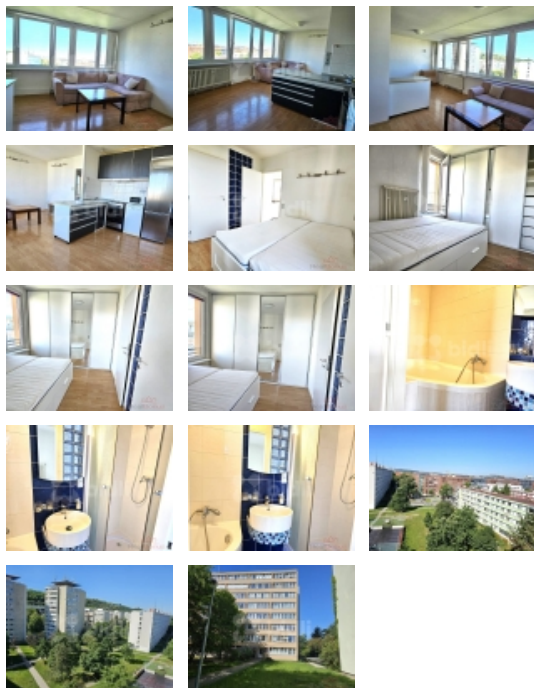

### Pronájem bytu 2+kk, 42 m<sup>2</sup>, Karlín

Nabízíme k pronájmu útulný byt v dispozici 2+kk o rozloze 42 m<sup>2</sup> v atraktivní lokalitě Karlín. Byt je ideální pro jednotlivce, páry nebo malé rodiny. Disponuje rohovým kuchyňským koutem a koupelnou, kde naleznete jak vanu, tak sprchový kout.

### Informace o nemovitosti

Dispozice bytu	2+kk
Číslo podlaží v domě	7
Počet podlaží objektu	7
Celková podlahová plocha (m <sup>2</sup> )	42
Druh objektu	panelová
Stav objektu	velmi dobrý
Vlastnictví	osobní
Vybavení	výtah
Telekomunikace	Telefon Internet Vedení PC sítě
Ostatní rozvody	Satelit Kabelová televize
Topení	Ústřední - plynové