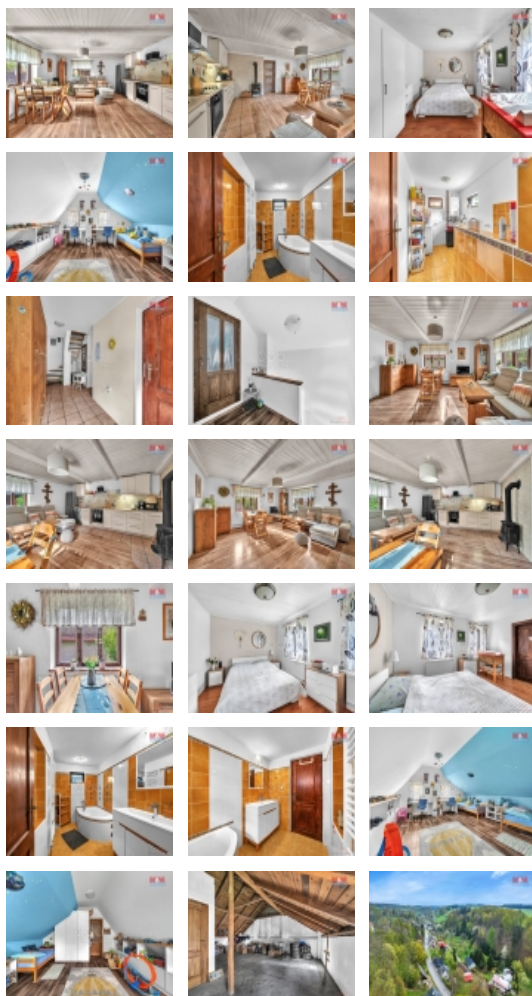

Informace o nemovitosti

Počet podlaží objektu	2
Druh objektu	cihlová
Stav objektu	velmi dobrý
Vlastnictví	osobní
Vlastní pozemek (m²)	97
Umístění objektu	centrum
Topení	Lokální - plynové Lokální - tuhá paliva Ústřední - dálkové Lokální - kombinované
Doprava	silnice autobus