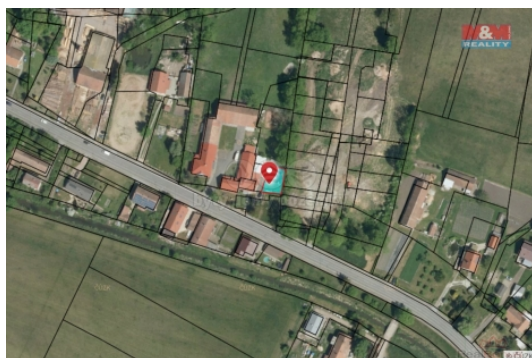

Prodej pozemku , určený pro komerční výstavbu, Dolní Roveň, Komárov (okres Pardubice)

M&M reality holding, a.s.

Prodej pozemku k bydlení, 217 m², Dolní Roveň - Komárov

ČÍSLO ZAKÁZKY: 874042 TYP ZAKÁZKY: prodej

LOKALITA: Dolní Roveň, Komárov (okres Pardubice)

Prodej pozemku k bydlení, 217 m², Dolní Roveň - Komárov

Nabízíme k prodeji pozemek k bydlení o rozloze 217m², situovaný v klidné části obce Komárov u Holic. Tento pozemek představuje ideální příležitost pro ty, kteří touží po vlastním bydlení, a zároveň chtějí být obklopeni klidem a přírodou. Díky velmi dobrému stavu nemovitosti a jejímu umístění je tento pozemek perfektní volbou pro výstavbu domu snů, lze zastavět 40% plochy pozemku, kde bude každodenní život prolnutý s klidným prostředím typickým pro tuto lokalitu. Před pozemkem směrem k silnici možno využít k pronájmu obecní pozemek cca 300 m². Pozemek je inzerovaný k prodeji a představuje vynikající investici do budoucna. Inženýrské sítě poblíž pozemku. Nově vybudovaná dálnice umožňuje rychlé spojení s Prahou. Nečekejte dlouho, ať vám tato jedinečná příležitost neuteče.

Prodej pozemku , určený pro komerční výstavbu, Dolní Roveň, Komárov (okres Pardubice)

Realitní makléř

Macháčková Simona

Telefon: 296 399 006

info@mmreality.cz

Odpad	Na hranici
Plyn	Na hranici
Občanská vybavenost	Škola Školka Zdravotnická zařízení Pošta Kompletní síť obchodů a služeb Sportovní areál
Parkování	u domu (veřejné)
Ostatní	Plot
Druh pozemku	pro komerční výstavbu