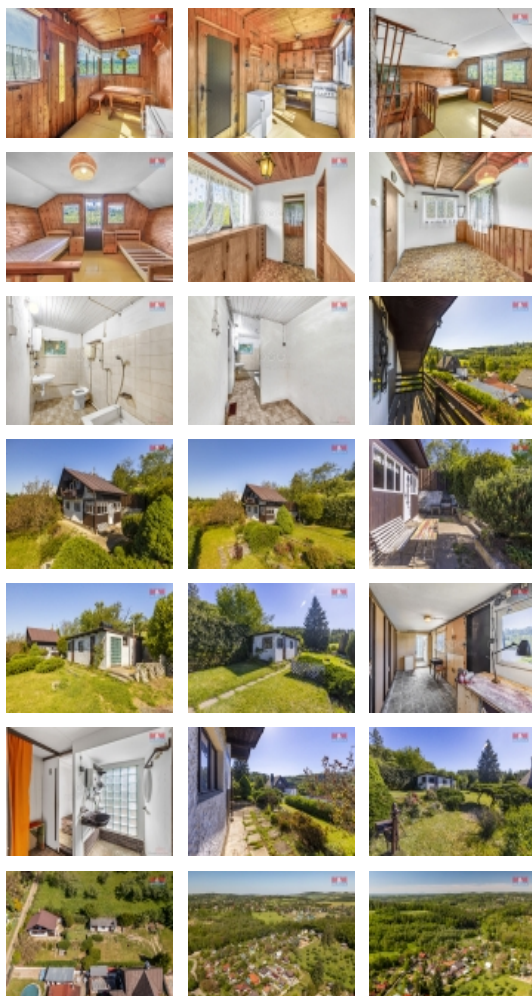

Informace o nemovitosti

Počet podlaží objektu	1
Druh objektu	smíšená
Stav objektu	dobrý
Vlastnictví	osobní
Vlastní pozemek (m²)	681
Vybavení	balkon zahrada