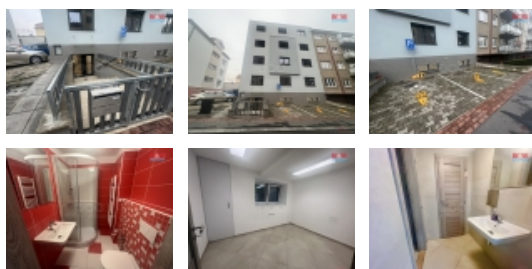

Nemovitost nabízí

M&M reality holding a. s.

Krakovská 1675/2
Praha - Nové Město
11000

Pronájem, kancelářského prostoru 80 m², Praha 4

ČÍSLO ZAKÁZKY: 852714 TYP ZAKÁZKY: pronájem

LOKALITA: Praha 4, Michle, Na nivách

Pronájem, kancelářského prostoru 80 m², Praha 4

Nabízíme k pronájmu kancelářský prostor 80 m² s parkovacím stáním, který se nachází v Praze 4 - Michli.

Je umístěn ve sníženém přízemí cihlového domu po rekonstrukci s vlastním vchodem. Jedná se o zrekonstruovaný prostor kde je 1 větší kancelář cca 60 m², 1 samostatná malá kancelář 10 m², kuchyňka, sprcha, toaleta. Dobré osvětlení i internet je zajištěn. V místě je dobrá dopravní dostupnost, metro Kačerov je vzdáleno 5 min autobusem. Volné ihned. Bližší informace u makléře.

CENA: (za měsíc) **30 000,- Kč**

Informace o nemovitosti

Počet podlaží objektu	5
Druh objektu	cihlová
Stav objektu	velmi dobrý
Vlastnictví	osobní
Umístění objektu	klidná část obce
Telekomunikace	Internet
Topení	Lokální - plynové
Doprava	silnice MHD
Elektřina	230 V
Voda	dálkový vodovod
Odpad	Městská kanalizace
Občanská vybavenost	Škola Školka Zdravotnická zařízení Pošta Supermarket Kompletní síť obchodů a služeb Kulturní zařízení Sportovní areál