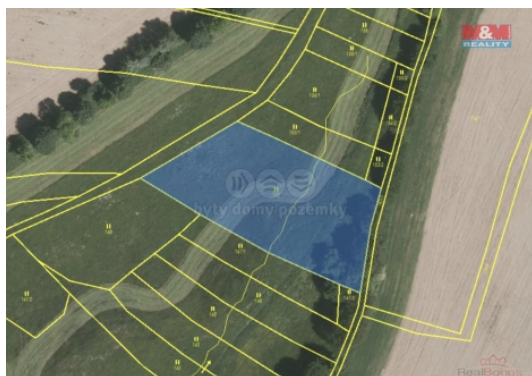

Prodej pozemku , trvalý travní porost, Načeradec, Zdiměřice (okres Benešov)

M&M reality holding, a.s.

Prodej louky, 3912 m², Načeradec

ČÍSLO ZAKÁZKY: 852711 TYP ZAKÁZKY: prodej

LOKALITA: Načeradec, Zdiměřice (okres Benešov)

Prodej louky, 3912 m², Načeradec

Nabízíme slunný pozemek nedaleko obce Načeradec, který je vhodný k vybudování rybníku. Vedený v katastru nemovitostí jako louka o celkové ploše 3912m². Pozemek se nachází na v údolí a uprostřed pozemku teče potok. Přístupová obecní cesta. Na hranici pozemku je elektřina Více informací v RK.