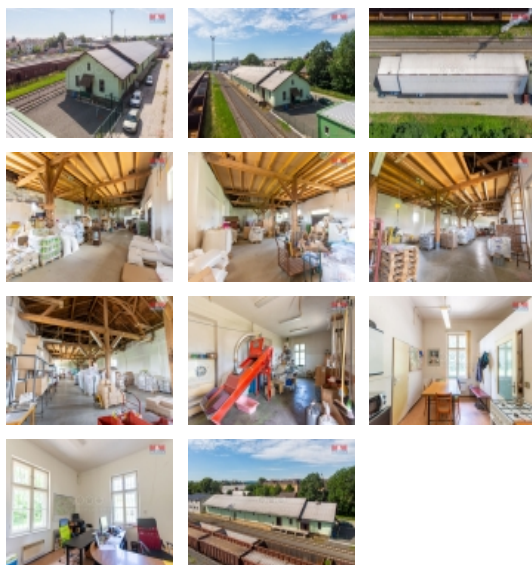

Nemovitost nabízí

M&M reality holding a. s.

Krakovská 1675/2
Praha - Nové Město
11000