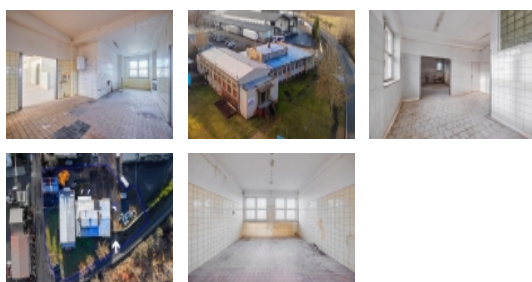

Pronájem komerčního objektu : Sklad, Hořovice (okres Beroun)

Nemovitost nabízí

ARCHA - průmyslová

kancelář spol s.r.o.

Praha 5 - Košíře, BUSINESS CENTRUM
KLAMOVKA, Plzeňská 155/113, PSČ
15000

Realitní makléř

ČERNÝ Pavel

Mobil: +420 608 827 778

archa.sklady@seznam.cz

Nájem levných skladů 950 m2, HOŘOVICE

ČÍSLO ZAKÁZKY: 2429 TYP ZAKÁZKY: pronájem

LOKALITA: Hořovice (okres Beroun), Sklenářka

Nájem levných skladů 950 m2, HOŘOVICE

Nájem udržovaných vytápěných prostor 950 m2 - přízemí na rampě TIR, Před halou velké manipulační betonové plochy,

*Velikost zastavěná 950 m2

*Cena za celek 69 Kč/ m2/měsíc + energie

Prostorný manipulační dvůr zdarma !

Vhodné pro skladování - možná dohoda na úpravě a využití prostor pro další výrobu - modernizaci. Majitele v případě dlouhodobého záměru jsou svolní s investicemi do přípravy k dalšímu nájmu (oboustranně). Objekt vytápěn UT - Plyn, 220/380V, zdroj městské vody. V prostorách se nacházejí jak velké celky (jídelna cca 300 m2), tak menší samostatné místnosti. Modernizace na nové využití asi nutná.... Dlouhodobý projekt celku vítám a upřednostněn. Nutno vidět - nájem možný IHNED.

ARCHA Průmyslová kancelář (Praha, Beroun),
Mob: 608 827 778,
archa.sklady@seznam.cz,
www.archacs.cz,

CENA: (za m2 / měsíc) **69,- Kč**

Informace o nemovitosti

Číslo podlaží v domě	1
Druh objektu	smíšená
Stav objektu	dobrý
Umístění objektu	okrajová zástavba
Vybaveno	Částečně zařízeno
Topení	Ústřední - plynové
Účel budovy	Sklad
Výrobní plocha (m2)	900
Dílna (m2)	900
Druh stavby	budova/y, hala/y
Poloha objektu	samostatný