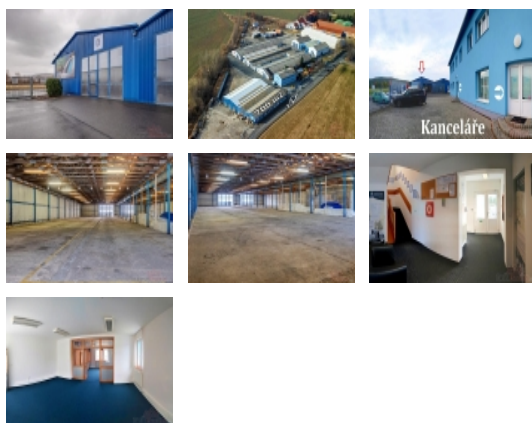

### Nájem skladové haly 700 m2, vjezdová, Osov u Berouna

ČÍSLO ZAKÁZKY: 2430 TYP ZAKÁZKY: pronájem

LOKALITA: Osov (okres Beroun)

#### Nájem skladové haly 700 m2, vjezdová, Osov u Berouna

Nabízíme k nájmu část velké skladové haly o velikosti cca 700 m2, příjezd TIR, osvětlená, vjezdová. 220/380 - 16A.

Velikost haly: 700 m2,

Cena nájmu: 69 Kč/m2/měsíc + energie

Skladová hala je vjezdová bez omezení nosnosti podlahy, využitelná výška cca 5 m, Osvětlena zářivkami a střešními světlíky. 223/380 V - rozvod v hale. Vjezdová vrata cca 5 x 3 m. V areálu dostatek venkovních parkovacích a a venkovních skladovacích ploch. V sousedství skladu se nachází moderní Administrativní budova - možnost pronajmout za poplatek kanceláře (foto reálná ukázka), kuchyňku či zázemí. Parkování pro návštěvy před areálem. Dále v areálu sklady 700 až 1950 m2. Nájem možný IHNEDE.