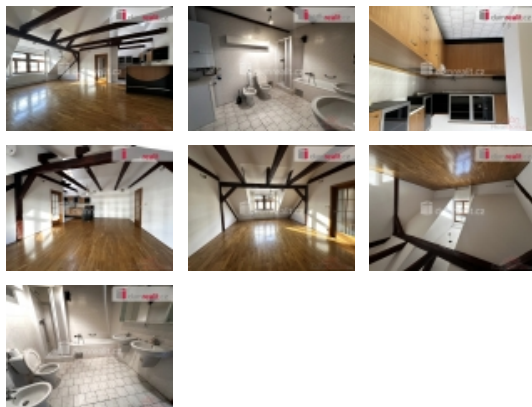

Pronájem kanceláří, Praha 8, Karlín

dumrealit.cz[®]

Pronájem kanceláří, Praha 8, Karlín

ČÍSLO ZAKÁZKY: 646645 TYP ZAKÁZKY: pronájem

LOKALITA: Praha 8, Karlín, Pobřežní

Pronájem kanceláří, Praha 8, Karlín

+ poplatky + kauce + provize RK, Dumrealit.cz Vám zprostředkuje pronájem kanceláře velikosti 130 m dispozičně řešené jako 2+kk, která se nachází ve 3.NP (2. patro) bez výtahu v cihlovém domě v širším centru, Praha 8- Karlín, ulice Pobřežní. Tato kancelář je tvořena vstupní chodbou, jednou samostatnou kanceláří, dále otevřeným prostorem s kuchyňským koutem a koupelnou s vanou, sprchovým koutem a toaletou. Podlahy jsou dřevěné parketové a dlažba, okna nová dřevěná, topení ústřední radiátorové s vlastním plynovým kotlem, klimatizace, k dispozici vysokorychlostní internet a terasa. Parkování je možné na parkovišti před domem, stanice metra Křížíkova a tramvajová zastávka 5 minut chůze. V okolí je veškerá vybavenost. Tyto kanceláře jsou k okamžitému nastěhování a využití. Pro více informací a možnost prohlídky kontaktujte realitního makléře. Ev. číslo: 646031. Energetický štítek: G