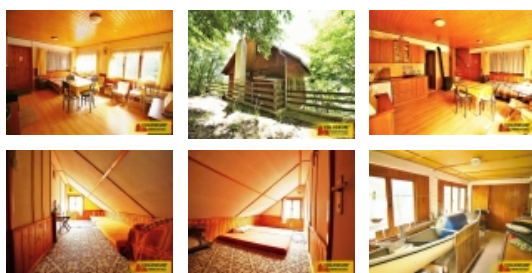

Nemovitost nabízí
COLOSEUM NEMOVITOSTI
S.R.O.

Realitní makléř

Ing. Jan Linda

Mobil: +420 773 756 701

j.linda@rkcoloseum.cz