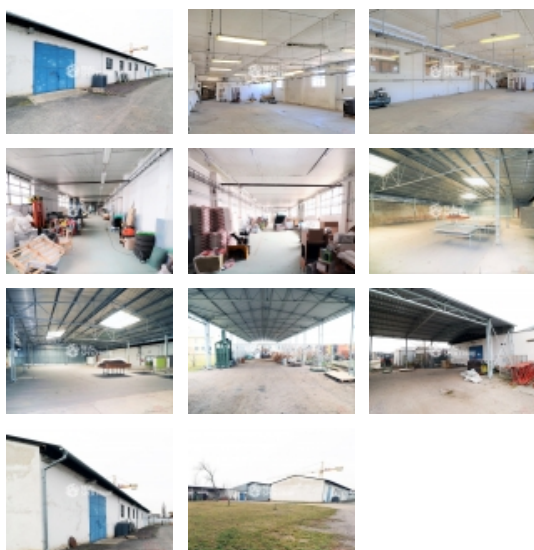

Informace o nemovitosti

Nemovitost nabízí

REAL SPEKTRUM a.s.

Lidická 77, Brno, 602 00