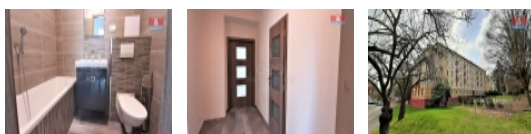

Pronájem bytu 2+1, 55 m², Most, ul. Josefa Skupy

ČÍSLO ZAKÁZKY: 874074 TYP ZAKÁZKY: pronájem

LOKALITA: Most, Josefa Skupy

Pronájem bytu 2+1, 55 m², Most, ul. Josefa Skupy

Nabízíme Vám k pronájmu byt 2+1 o velikosti 54 m² v 1. patře cihlového domu s výtahem. Byt se nachází v centru města a je po kompletní rekonstrukci ? nové zděné jádro, rozvody elektřiny, nové osvětlení, nové plovoucí podlahy a v kuchyni a koupelně keramická dlažba. V koupelně je vana, umyvadlo a WC. Příprava přípojky na pračku. Sousedé jsou starousedlíci. Majitel požaduje pouze slušné a pracující nájemníky. Volný bude od července. V případě zájmu je nutné složit kauci ve výši jednoho nájmu a blokační úhradu RK. Více informací u makléře.

CENA: (za měsíc) **13 000,- Kč**