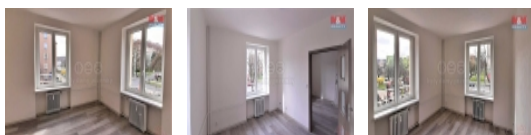

Pronájem bytu 2+1, 55 m², Most, ul. Josefa Skupy

ČÍSLO ZAKÁZKY: 874074 TYP ZAKÁZKY: pronájem

LOKALITA: Most, Josefa Skupy

Pronájem bytu 2+1, 55 m², Most, ul. Josefa Skupy

Nabízíme Vám k pronájmu byt 2+1 o velikosti 54 m² v 1. patře cihlového domu s výtahem. Byt se nachází v centru města a je po kompletní rekonstrukci ? nové zděné jádro, rozvody elektřiny, nové osvětlení, nové plovoucí podlahy a v kuchyni a koupelně keramická dlažba. V koupelně je vana, umyvadlo a WC. Příprava přípojky na pračku. Sousedé jsou starousedlíci. Majitel požaduje pouze slušné a pracující nájemníky. Volný bude od července. V případě zájmu je nutné složit kauci ve výši jednoho nájmu a blokační úhradu RK. Více informací u makléře.

CENA: (za měsíc) **13 000,- Kč**