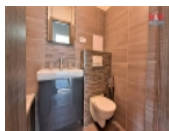

Pronájem bytu 2+1, 55 m², Most, ul. Josefa Skupy

ČÍSLO ZAKÁZKY: 874074 TYP ZAKÁZKY: pronájem

LOKALITA: Most, Josefa Skupy

Pronájem bytu 2+1, 55 m², Most, ul. Josefa Skupy

Nabízíme Vám k pronájmu byt 2+1 o velikosti 54 m² v 1. patře cihlového domu s výtahem. Byt se nachází v centru města a je po kompletní rekonstrukci ? nové zděné jádro, rozvody elektřiny, nové osvětlení, nové plovoucí podlahy a v kuchyni a koupelně keramická dlažba. V koupelně je vana, umyvadlo a WC. Příprava přípojky na pračku. Sousedé jsou starousedlíci. Majitel požaduje pouze slušné a pracující nájemníky. Volný bude od července. V případě zájmu je nutné složit kauci ve výši jednoho nájmu a blokační úhradu RK. Více informací u makléře.

CENA: (za měsíc) **13 000,- Kč**