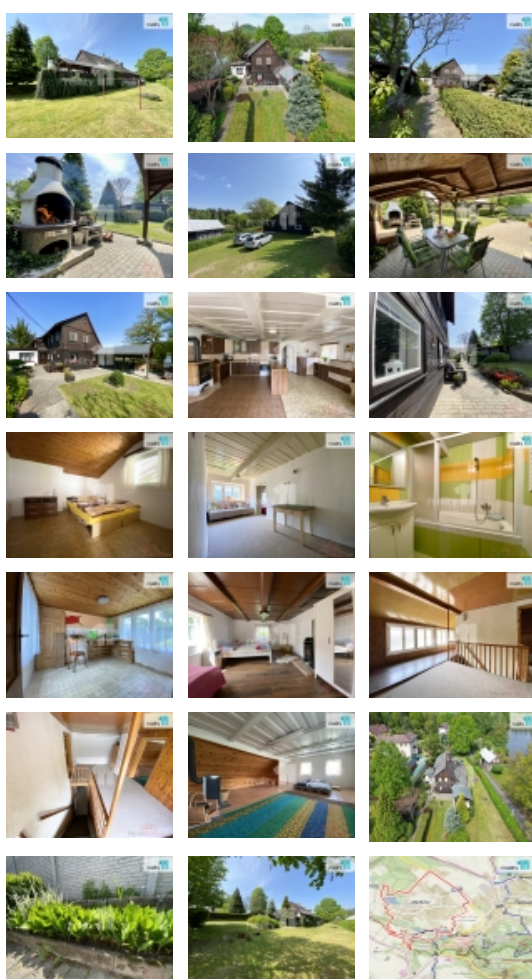

Nemovitost nabízí

Reality 11