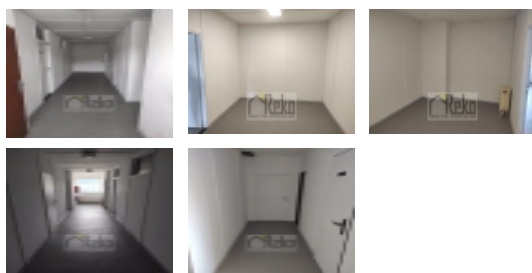

Pronájem komerčního objektu : Sklad, Zdice (okres Beroun)

Pronájem skladu Zdice

ČÍSLO ZAKÁZKY: 02254 TYP ZAKÁZKY: pronájem

LOKALITA: Zdice (okres Beroun), Vápenka

Pronájem skladu Zdice

Nabízíme pronájem skladu o ploše 11,59 m². Prostor se nachází v prvním patře zděné administrativní budovy umístěné v areálu firmy, přístupné po asfaltové komunikaci. Jedná se o kancelářské zázemí dříve využívané stávající firmou. Součástí nájmu je sociální zařízení. Prostory jsou napojené na elektřinu, vodu, kanalizaci a plyn, vytápění je centrální. K základní ceně nájmu je režie, která činí 737,- Kč/měsíc a 500,- Kč parkovné za jedno auto. Nabízené prostory lze využít jako sklad lehkého materiálu (místnost nemá okno).