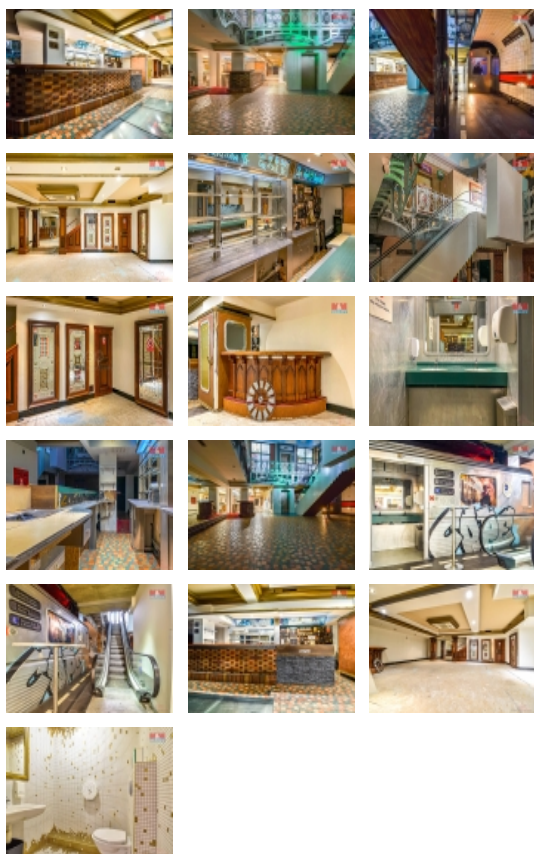

Pronájem restaurace, Ostrava, Hrabůvka (okres Ostrava-město)

M&M reality holding, a.s.

Pronájem baru, kasina, čajovny, 250 m², Ostrava, ul. Horní

ČÍSLO ZAKÁZKY: 873872 TYP ZAKÁZKY: pronájem

LOKALITA: Ostrava, Hrabůvka (okres Ostrava-město),
Horní

Pronájem baru, kasina, čajovny, 250 m², Ostrava, ul. Horní

Nabízíme Vám k pronájmu komerční prostory o rozloze 250 m². Prostory se nachází v dominantní budově moderní architektury v centru obchodních aktivit, u které je velké parkoviště. Prostory byly dříve využívány jako Casino, diskotéka, čajovna. Využít se dá například také jako bar, noční klub, divadlo nebo zábavní centrum. Samostatně přístupná jednotka je v suterénu budovy, která má 3 vstupy (výťah, eskalátor, schodiště). V prostorech jsou 3 toalety, klimatizace, vzduchotechnika, elektronický a kamerový systém. Pro více informací kontaktujte makléře a domluvte si prohlídku!

Pronájem restaurace, Ostrava, Hrabůvka (okres Ostrava-město)

Nemovitost nabízí

M&M reality holding a. s.

Krakovská 1675/2
Praha - Nové Město
11000

Počet míst k parkování	50
Ostatní	Bezbariérový přístup Výtah
Užitná plocha (m2)	250
Inženýrské sítě	Vodovod Kanalizace Elektřina
Typ zařízení	Restaurace