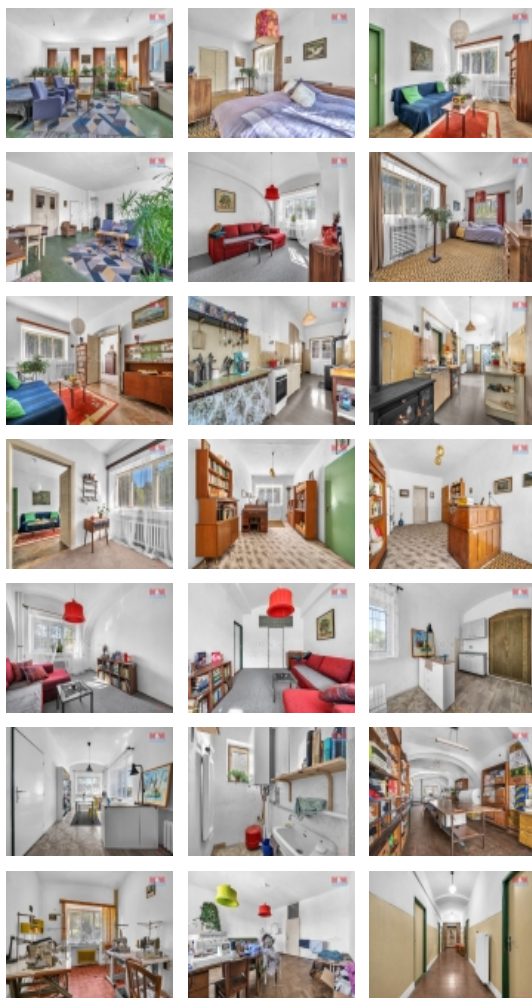

Informace o nemovitosti

Číslo podlaží v domě	1
Počet podlaží objektu	3
Druh objektu	smíšená
Stav objektu	dobrý
Vlastnictví	osobní
Vlastní pozemek (m²)	261
Umístění objektu	centrum
Topení	Lokální - plynové Lokální - tuhá paliva Lokální - kombinované