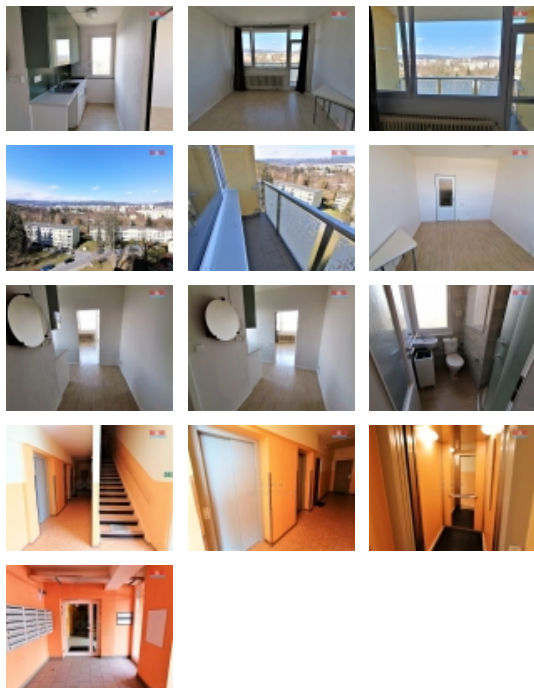

Informace o nemovitosti

Dispozice bytu	1+1
Číslo podlaží v domě	8
Počet podlaží objektu	1
Druh objektu	panelová
Stav objektu	velmi dobrý
Vlastnictví	osobní
Vybavení	výtah
Umístění objektu	sídlště
Topení	Ústřední - dálkové
Doprava	vlak silnice MHD autobus
Elektřina	230 V
Voda	dálkový vodovod