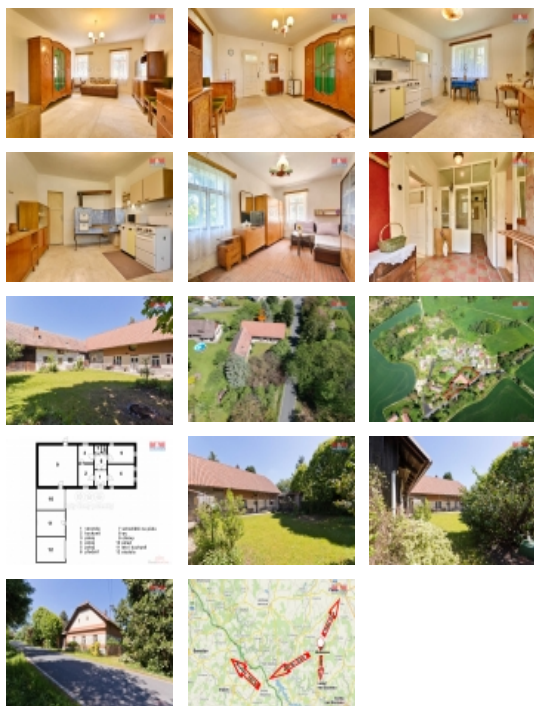

Informace o nemovitosti

Počet podlaží objektu	1
Stav objektu	dobrý
Vlastnictví	osobní
Vlastní pozemek (m²)	1662
Vybavení	sklep zahrada
Umístění objektu	okrajová zástavba
Topení	Lokální - tuhá paliva
Doprava	silnice autobus
Elektřina	230 V 380 V