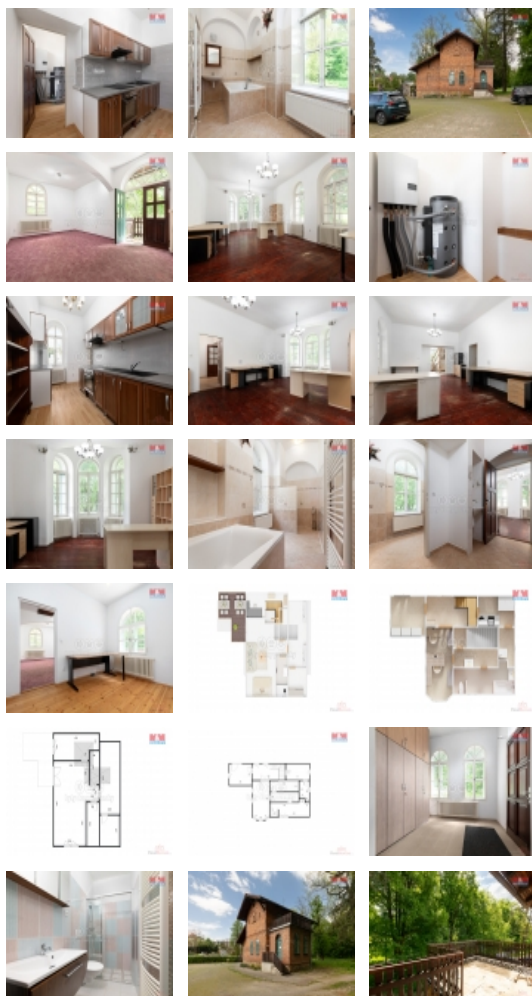

Informace o nemovitosti

Číslo podlaží v domě	2
Počet podlaží objektu	1
Druh objektu	cihlová
Stav objektu	velmi dobrý
Vlastnictví	osobní
Vlastní pozemek (m²)	411
Vybavení	sklep
Umístění objektu	samota
Telekomunikace	Telefon Internet