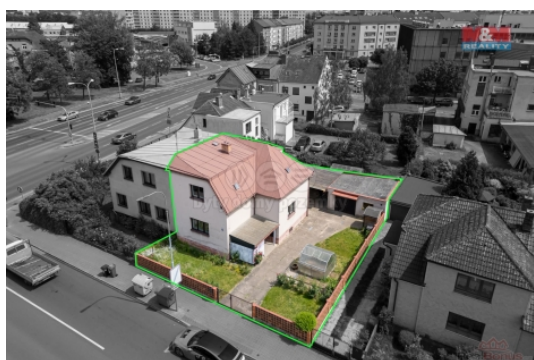

Prodej řadového RD, 180 m², Hradec Králové

M&M reality holding, a.s.

Prodej rodinného domu, 180 m², Hradec Králové, ul. Sadovská

ČÍSLO ZAKÁZKY: 869656 TYP ZAKÁZKY: prodej

LOKALITA: Hradec Králové, Sadovská

Prodej rodinného domu, 180 m², Hradec Králové, ul. Sadovská

Nabízíme k prodeji výjimečný rodinný dům situovaný v prestižní lokalitě v centru Hradce Králové, na ulici Sadovská. Tento dům je ideální jak pro komfortní rodinné bydlení, tak pro podnikání.

Klíčové vlastnosti:

- Strategická poloha: Nachází se v srdci města s vynikající dostupností všech služeb a dopravních spojení.
- Univerzální využití: Perfektní pro zřízení zubní ordinace, advokátní kanceláře nebo sídla firmy.
- Parkování: Disponuje vlastní garáží a dostatečným množstvím parkovacích míst pro klienty či zaměstnance.
- Prostorné interiéry: Nabízí velkorysé prostory, které lze snadno přizpůsobit vašim potřebám.

Tento dům představuje jedinečnou příležitost pro ty, kteří hledají kombinaci bydlení a podnikání na jednom místě. Pro více informací a prohlídku nás prosím kontaktujte.

Informace o nemovitosti

Počet podlaží objektu	1
Druh objektu	cihlová
Stav objektu	velmi dobrý
Vlastnictví	osobní
Vlastní pozemek (m ²)	393
Vybavení	balkon sklep zahrada
Umístění objektu	centrum
Topení	Lokální - plynové
Doprava	vlak silnice MHD autobus