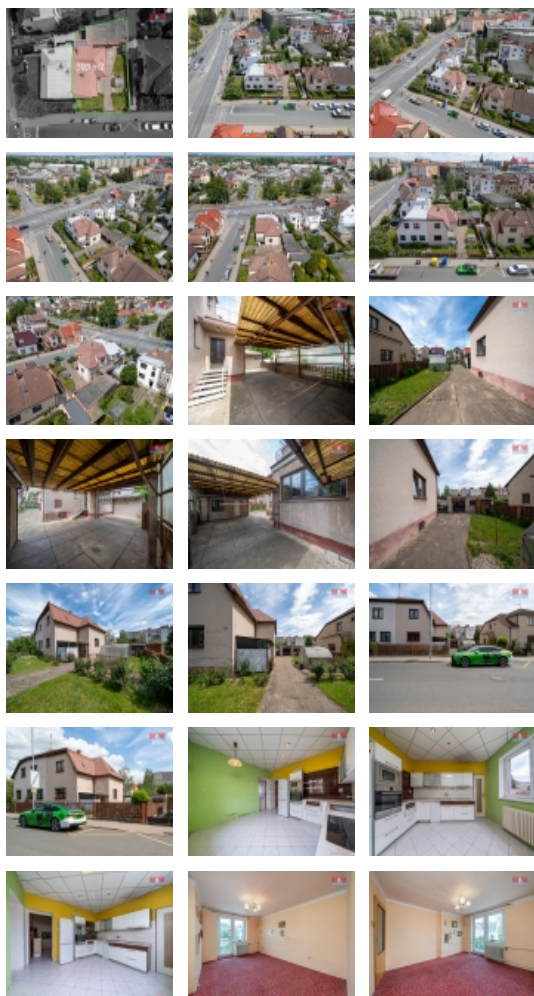

Prodej rodinného domu, 180 m², Hradec Králové, ul. Sadovská

Nabízíme k prodeji výjimečný rodinný dům situovaný v prestižní lokalitě v centru Hradce Králové, na ulici Sadovská. Tento dům je ideální jak pro komfortní rodinné bydlení, tak pro podnikání.

Klíčové vlastnosti:

- Strategická poloha: Nachází se v srdci města s vynikající dostupností všech služeb a dopravních spojení.
- Univerzální využití: Perfektní pro zřízení zubní ordinace, advokátní kanceláře nebo sídla firmy.
- Parkování: Disponuje vlastní garáží a dostatečným množstvím parkovacích míst pro klienty či zaměstnance.
- Prostorné interiéry: Nabízí velkorysé prostory, které lze snadno přizpůsobit vašim potřebám.

Tento dům představuje jedinečnou příležitost pro ty, kteří hledají kombinaci bydlení a podnikání na jednom místě. Pro více informací a prohlídku nás prosím kontaktujte.

Informace o nemovitosti

Počet podlaží objektu	1
Druh objektu	cihlová
Stav objektu	velmi dobrý
Vlastnictví	osobní
Vlastní pozemek (m ²)	393
Vybavení	balkon sklep zahrada
Umístění objektu	centrum
Topení	Lokální - plynové
Doprava	vlak silnice MHD autobus