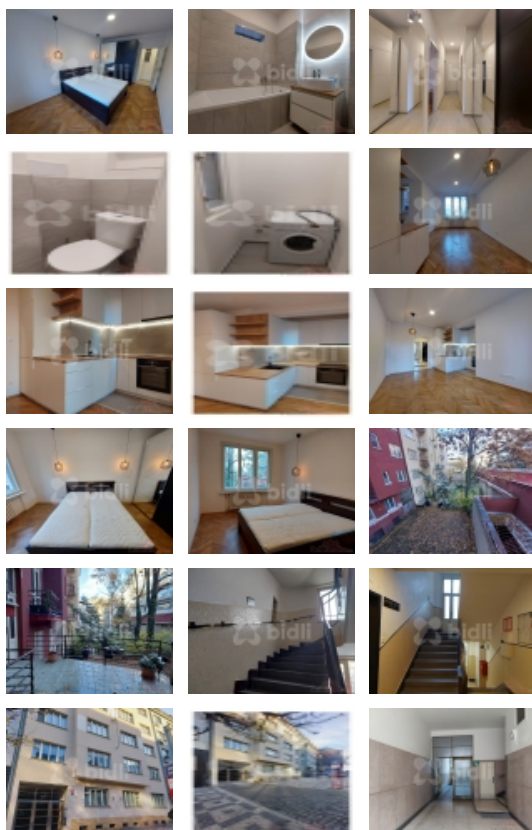

Pronájem bytu 2+kk, 52 m2, OV, Praha 5, Smíchov, ul. Stroupežnického

Pronájem bytu 2+kk 52 m2 Praha - Smíchov

ČÍSLO ZAKÁZKY: 220236 TYP ZAKÁZKY: pronájem

LOKALITA: Praha 5, Smíchov, Stroupežnického

Pronájem bytu 2+kk 52 m2 Praha - Smíchov

Naše společnost vám doporučuje k pronájmu byt 2+kk 52 m2 v Praze - Smíchov, ulice Stroupežnického. Jedná se o právě nádherně zrekonstruovaný byt v prvním patře domu. Výhled do vnitrobloku, klidný a světlý byt. Byt prošel kompletní rekonstrukcí, nová kuchyňská linka se spotřebiči (sklokeramická deska, el. trouba, vestavěná lednice s mrazákem), na podlaze parkety, šatní skříň v předsíni. V ložnici manželská postel a šatní skříň. V koupelně vana, samostatné wc. V bytě komora s pračkou. K bytu náleží sklepní koje. K nájemnému je třeba připočítat zálohy na služby ve výši Kč 5000,-. Vřele doporučujeme prohlídku!

CENA: (za měsíc) **22 000,- Kč**

Informace o nemovitosti

Dispozice bytu	2+kk
Číslo podlaží v domě	1
Počet podlaží objektu	4
Celková podlahová plocha (m2)	52
Druh objektu	cihlová
Stav objektu	velmi dobrý
Energetická třída	D - Méně úsporná
Vlastnictví	osobní
Počet podlaží pod zemí	1
Plocha sklepu (m2)	8
Vybavení	výtah sklep
Telekomunikace	Internet
Vybaveno	Částečně zařízeno