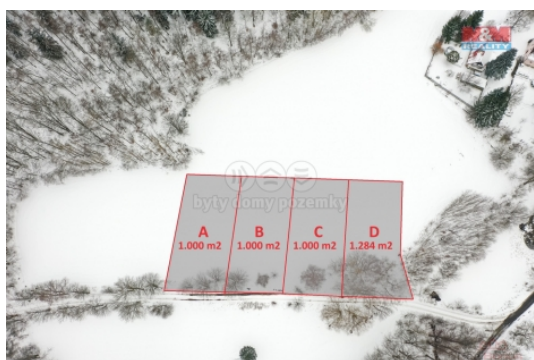

M&M reality holding, a.s.