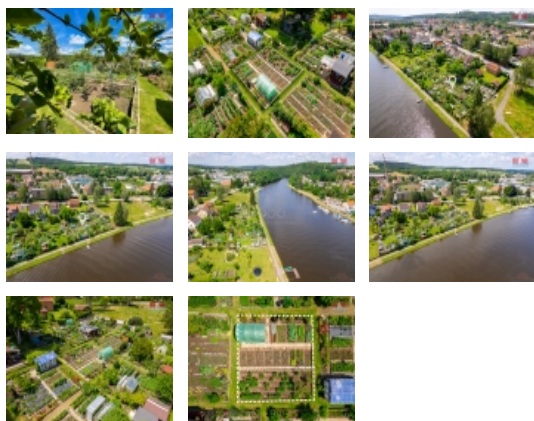

Prodej zahrady, 101 m², Týn nad Vltavou, ul. Písecká

ČÍSLO ZAKÁZKY: 806670 TYP ZAKÁZKY: prodej

LOKALITA: Týn nad Vltavou (okres České Budějovice), Písecká

Prodej zahrady, 101 m², Týn nad Vltavou, ul. Písecká

Rádi byste si vypěstovali vlastní zeleninu, ale nemáte kde? Exkluzivně pro Vás máme zahradu v Týně nad Vltavou, na levém břehu řeky Vltavy a do budoucna bude možnost přikoupení ještě dalšího pozemku s chatičkou v bezprostřední blízkosti. Voda na zalévání je v dosahu. Pokud máte zájem o více informací, kontaktujte nás.

CENA: (za nemovitost) **290 000,- Kč**

Informace o nemovitosti

Stav objektu	dobrý
Vlastnictví	osobní
Vlastní pozemek (m²)	101
Umístění objektu	klidná část obce
Doprava	autobus
Voda	dálkový vodovod
Občanská vybavenost	Škola Školka Zdravotnická zařízení Pošta Kompletní síť obchodů a služeb
Druh pozemku	zahrada

Nemovitost nabízí

M&M reality holding a. s.

Krakovská 1675/2
Praha - Nové Město
11000