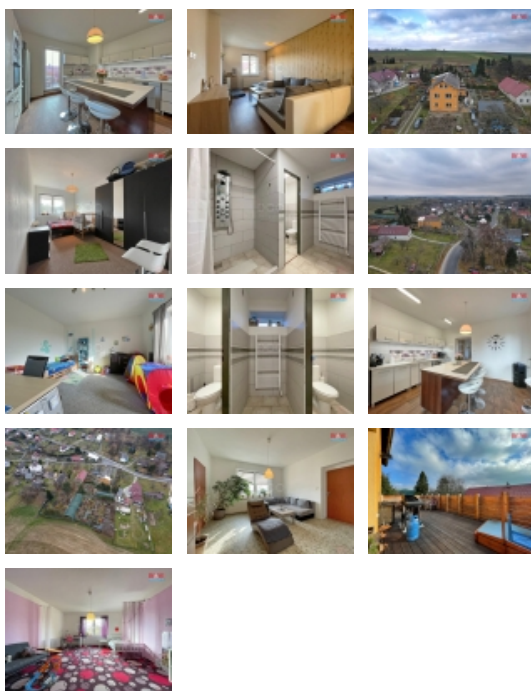

Informace o nemovitosti

Číslo podlaží v domě	2
Počet podlaží objektu	1
Druh objektu	cihlová
Stav objektu	velmi dobrý
Vlastnictví	osobní
Vlastní pozemek (m2)	2984
Vybavení	sklep zahrada
Umístění objektu	klidná část obce
Vybaveno	Nezařizeno
Topení	Lokální - tuhá paliva