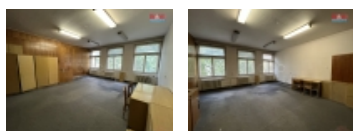

Pronájem kancelářského prostoru, 48 m², Praha, ul. Vršovická

ČÍSLO ZAKÁZKY: 781707 TYP ZAKÁZKY: pronájem

LOKALITA: Praha 10, Vršovice, Vršovická

Pronájem kancelářského prostoru, 48 m², Praha, ul. Vršovická

Nabízíme k pronájmu kancelář v hlavní budově Koh-i-noru, ve třetím patře bez výtahu. Kancelář je orientovaná na západ do ulice Moskevská. V budově je 24h hodinová recepce, možnost zapůjčení zasedací místnosti a domluvení úklidu. Pro více informací kontaktujte makléře.

CENA: (za měsíc) **8 712,- Kč**