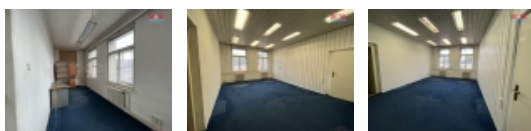

Pronájem kanceláří, Praha 10, Vršovice

M&M reality holding, a.s.

**Pronájem kancelářského prostoru, 45m2,
Praha, ul. Vršovická**

ČÍSLO ZAKÁZKY: 781710 TYP ZAKÁZKY: pronájem

LOKALITA: Praha 10, Vršovice, Vršovická

Pronájem kancelářského prostoru, 45m2, Praha, ul. Vršovická

Nabízíme k pronájmu rohovou kancelář dispozičně rozdělenou na dvě místnosti (29,3m² + 15,6m²). Kancelář se nachází v hlavní budově Koh-i-noru, ve třetím patře bez výtahu. Je orientovaná na východ a sever do areálu. V budově je 24h hodinová recepce, možnost zapůjčení zasedací místnosti a domluvení úklidu. Pro více informací kontaktujte makléře.

CENA: (za měsíc) **8 082,- Kč**

Nemovitost nabízí

M&M reality holding a. s.

Krakovská 1675/2
Praha - Nové Město
11000

Informace o nemovitosti

Číslo podlaží v domě	4
Počet podlaží objektu	4
Druh objektu	cihlová
Stav objektu	dobrý
Vlastnictví	osobní
Umístění objektu	centrum
Užitná plocha (m²)	45
Druh prostor	Kanceláře