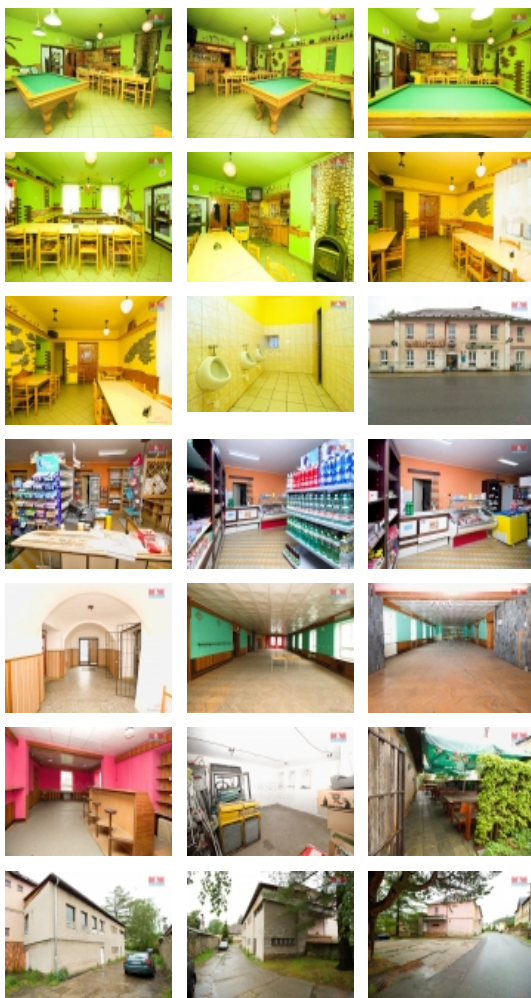

Nabízíme Vám ke koupi ve výhradním zastoupení komerční objekt vedený jako objekt občanské vybavenosti v obci Sosnová v okrese Opava. Jedná se o zděný celopodsklepený objekt, který v 1. NP tvoří vstupní chodba, samostatný obchod se smíšeným zbožím a hospoda, dále skladovací prostory a rampa pro příjem zboží. A 2. NP je tvořeno prostorným sálem, dále místností, kde byl v minulosti bar, dámské a panské toalety. Tento prostor skýtá velké možnosti dalšího využití společně s velkými půdními prostory.

Je to jediný obchod a hospoda v obci, což garantuje stabilní a pravidelný příjem. Více informací u makléře.

CENA: (za nemovitost) **3 700 000,- Kč**

Informace o nemovitosti

Číslo podlaží v domě	1
Počet podlaží objektu	1
Druh objektu	cihlová
Stav objektu	dobrý
Vlastnictví	osobní
Vlastní pozemek (m ²)	1143
Vybavení	sklep
Umístění objektu	centrum
Telekomunikace	Internet
Vybaveno	Nezařizeno
Topení	Lokální - tuhá paliva Ústřední - dálkové
Doprava	silnice
Elektřina	230 V 380 V

Prodej obchodních prostor, Sosnová (okres Opava)

Nemovitost nabízí

M&M reality holding a. s.

Krakovská 1675/2
Praha - Nové Město
11000

Voda	dálkový vodovod
Občanská vybavenost	Pošta
Parkování	venkovní stání
Počet míst k parkování	10
Zdroj teplé vody	bojler
Užitná plocha (m2)	850
Inženýrské sítě	Vodovod Elektřina
Druh prostor	Obchodní