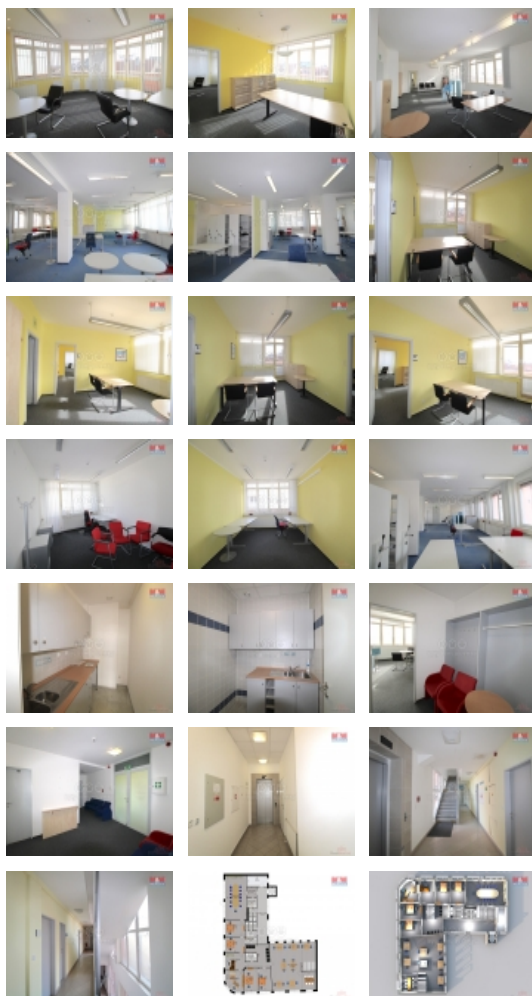

Informace o nemovitosti

Číslo podlaží v domě	4
Počet podlaží objektu	1
Druh objektu	cihlová
Stav objektu	velmi dobrý
Vlastnictví	osobní
Vybavení	výtah
Umístění objektu	centrum
Vybaveno	Nezařzeno
Topení	Ústřední - dálkové Klimatizace