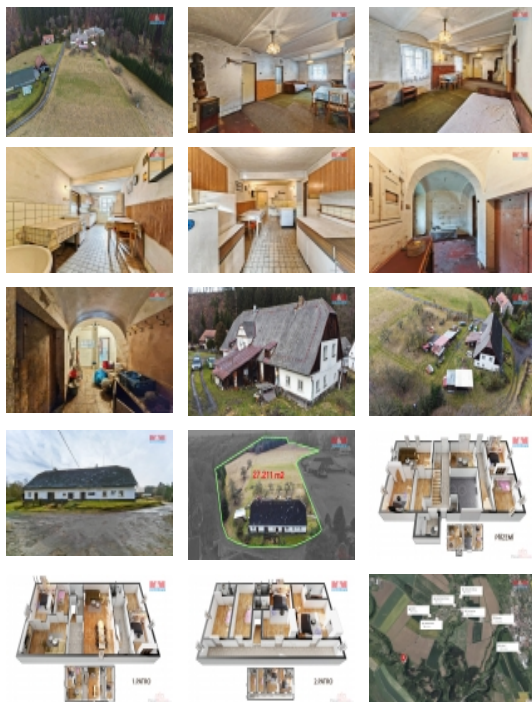

Nemovitost nabízí

M&M realty holding a. s.

Krakovská 1675/2
Praha - Nové Město
11000