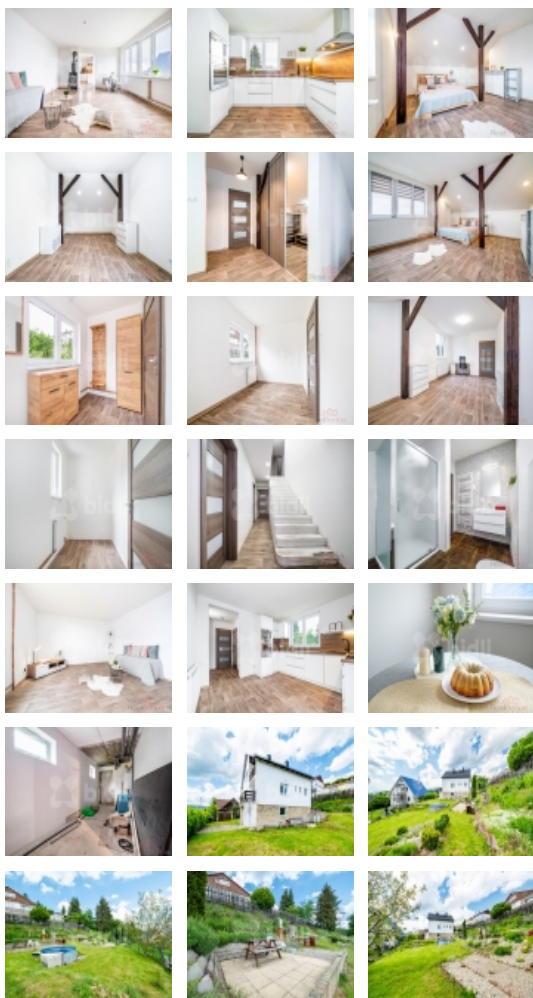

Informace o nemovitosti

Počet podlaží objektu 3
Druh objektu cihlová