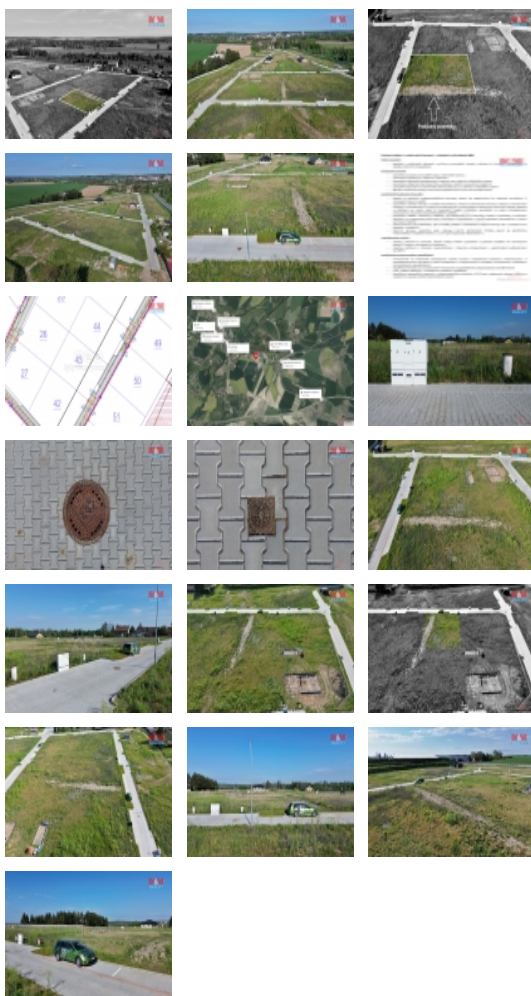

Informace o nemovitosti

Stav objektu	velmi dobrý
Vlastnictví	osobní
Vlastní pozemek (m²)	781
Umístění objektu	okrajová zástavba
Telekomunikace	Internet
Doprava	vlak silnice autobus
Elektřina	230 V 380 V
Voda	dálkový vodovod