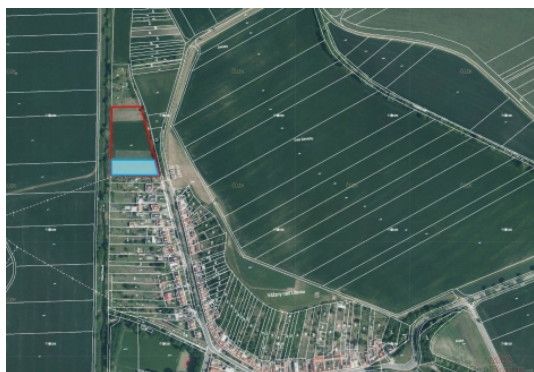

Prodej pozemku , určený k výstavbě RD, Vážany nad Litavou (okres Vyškov)

GAUTE
REALITNÍ SPOLEČNOST

VOLEJTE ZDARMA
800 194 125

www.gaute.cz
Lidická 26, Brno

Prodej, Pozemky pro bydlení, 2.000 m² - Vážany nad Litavou

ČÍSLO ZAKÁZKY: 52701 TYP ZAKÁZKY: prodej

LOKALITA: Vážany nad Litavou (okres Vyškov)

Prodej, Pozemky pro bydlení, 2.000 m² - Vážany nad Litavou

Nabídka stavebního pozemku cca 2.000 m², který je nyní geometricky zaměřen a má samostatné p.č. Předmětných 2.000 m² je změnou Územního plánu určen k zástavbě Br, tedy rodinné domy. Navazuje tak na stávající zástavbu. Jedná se o klidné místo v rozvojové části obce. IS vzdáleny od hranice PZ cca 30m. Vážany nad Litavou je obec ležící 3 km jihozápadně od Slavkova u Brna, v nadmořské výšce 211 m a nachází se na levém břehu říčky Litavy, při okresní silnici, vedoucí od Slavkova u Brna. Brno je vzdáleno 20 km.

CENA: (za m²) **2 750,- Kč**

Informace o nemovitosti

Plocha parcely (m ²)	2000
Druh pozemku	pro bydlení
Charakter okolní zástavby	obytná

Nemovitost nabízí

GAUTE, a.s.

Brno
Lidická 26
602 00

Prodej pozemku , určený k výstavbě RD, Vážany nad Litavou (okres Vyškov)