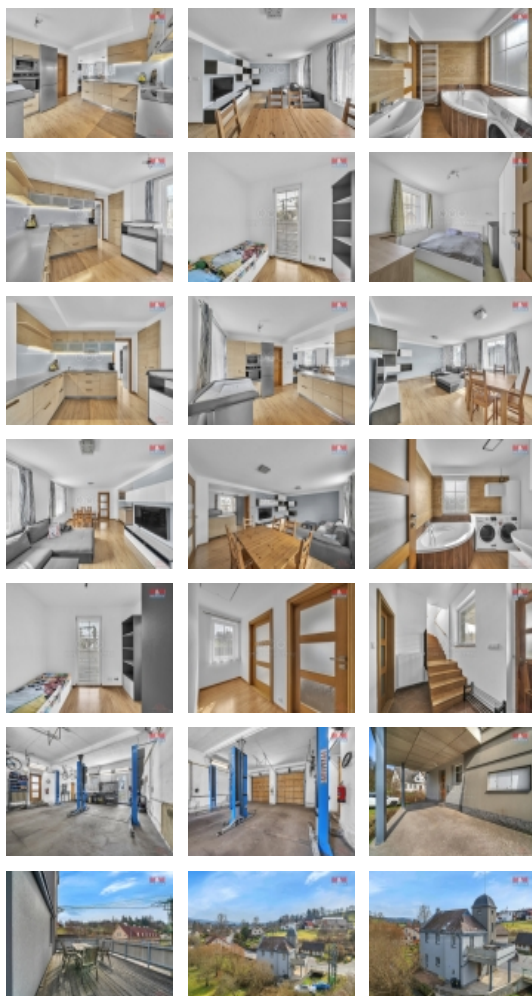

Informace o nemovitosti

Počet podlaží objektu	2
Druh objektu	cihlová
Stav objektu	po rekonstrukci
Vlastnictví	osobní
Vlastní pozemek (m²)	159
Umístění objektu	klidná část obce
Topení	Lokální - plynové Ústřední - dálkové Lokální - kombinované
Doprava	vlak silnice autobus