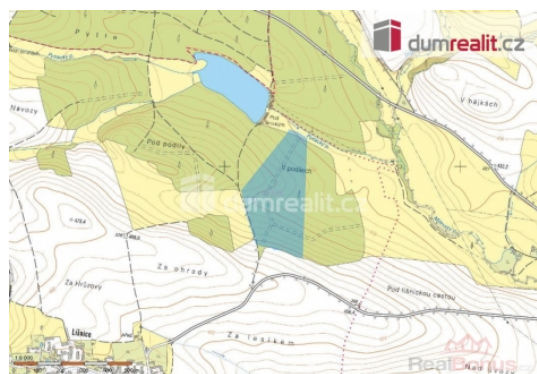

Prodej pozemku , les, Sepekov, Líšnice (okres Písek)

Prodej pozemku , les, Sepekov, Líšnice (okres Písek)

ČÍSLO ZAKÁZKY: 647979 TYP ZAKÁZKY: prodej

LOKALITA: Sepekov, Líšnice (okres Písek)

Prodej pozemku , les, Sepekov, Líšnice (okres Písek)

, Realitní nabídka

Prodáme 2/3 pozemku v krásné lokalitě Sepekov s plochou 63 300 m, vhodný pro využití jako les. Pozemek je v osobním vlastnictví. Ideální možnost pro investici do lesního hospodářství, rekreačního využití nebo jiných projektech. Pozemek se nachází v klidné části obce a nabízí možnost rozvoje a dalšího využití.

Pro více informací nás neváhejte kontaktovat. Ev. číslo: 647365.