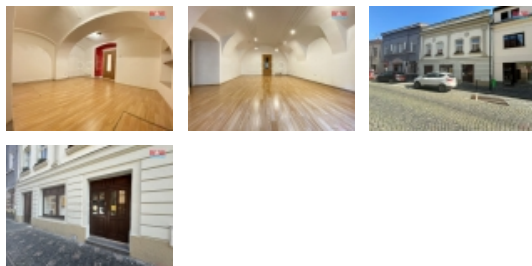

Pronájem obchod a služby, 50 m², Slaný, ul. Kynského

ČÍSLO ZAKÁZKY: 874243 TYP ZAKÁZKY: pronájem

LOKALITA: Slaný (okres Kladno), Kynského

Pronájem obchod a služby, 50 m², Slaný, ul. Kynského

Nabízíme k dlouhodobému pronájmu přízemní komerční prostor o celkové výměře 50 m². Prostor se skládá ze dvou místností a soc. zázemí, s možností využití venkovní výlohy. Vhodné pro obchod, nevýrobní provozovnu nebo kancelář. Parkování pro klienty je možné na náměstí TGM. Volný od 7/24.

CENA: (za měsíc) **9 000,- Kč**

Informace o nemovitosti

Číslo podlaží v domě	1
Počet podlaží objektu	2
Druh objektu	cihlová
Stav objektu	dobrý
Vlastnictví	osobní
Umístění objektu	centrum
Topení	Lokální - elektrické
Doprava	silnice
Elektřina	230 V
Voda	dálkový vodovod
Odpad	Městská kanalizace
Parkování	u domu (veřejné)
Užitná plocha (m²)	50
Inženýrské sítě	Vodovod Kanalizace Elektřina
Druh prostor	Obchodní

Nemovitost nabízí

M&M reality holding a. s.

Krakovská 1675/2
Praha - Nové Město
11000