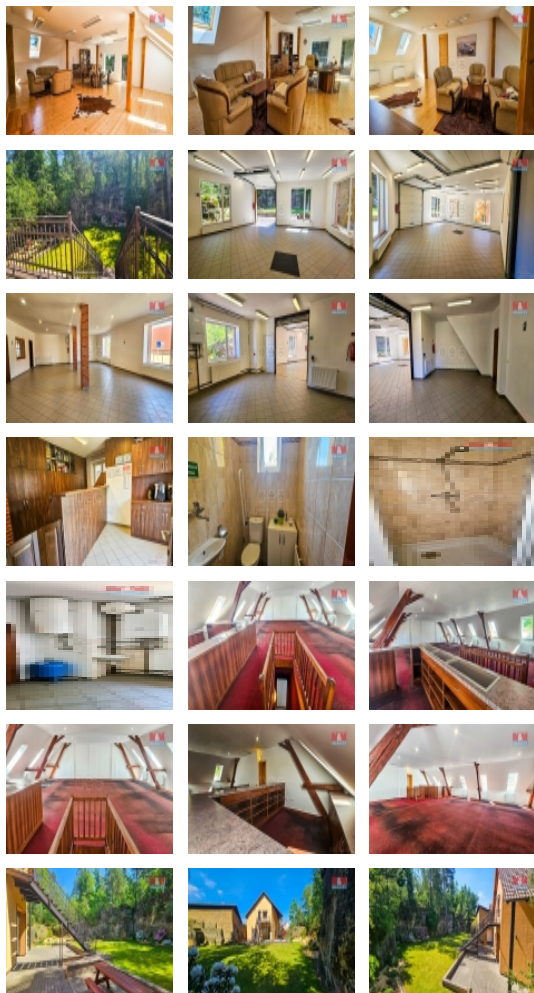

Pronájem obchodního objektu, 519 m?, Rabštejnská Lhota

Nabízíme k pronájmu exkluzivní obchodní prostor v klidné části obce Rabštejnská Lhota. Tento objekt prošel rekonstrukcí, je ve velmi dobrém stavu. Skládá se ze dvou nadzemních podlaží a nabízí celkovou užitnou plochou 519 m² může být ideálním místem pro váš podnikatelský záměr. V přízemí objektu najdete prostory vhodné pro obchod, kancelář, sklad a sociální zázemí, druhé nadzemní podlaží nabízí ředitelskou kancelář a další administrativní prostory. Na nemovitost navazuje specifická okrasná zahrada, přidávající celému místu atmosféru a jedinečný charakter. Pro více informací nebo domluvení prohlídky neváhejte kontaktovat makléře.

Informace o nemovitosti

Číslo podlaží v domě	2
Počet podlaží objektu	2
Druh objektu	cihlová
Stav objektu	velmi dobrý
Vlastnictví	osobní
Vlastní pozemek (m ²)	398
Vybavení	balkon
Umístění objektu	klidná část obce
Topení	Lokální - plynové Lokální - elektrické
Elektřina	230 V
Počet míst k parkování	6
Zdroj teplé vody	bojler
Užitná plocha (m ²)	519
Inženýrské sítě	Kanalizace