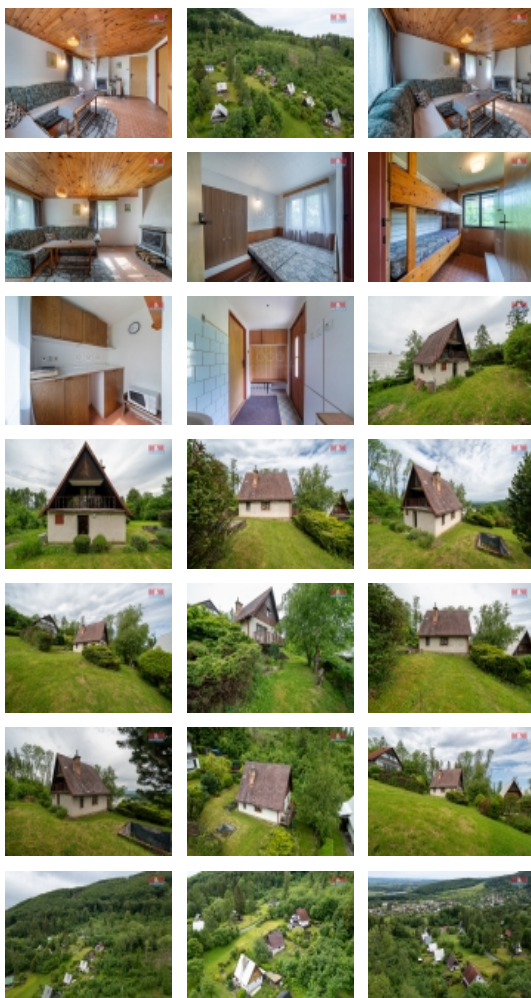

Informace o nemovitosti

Počet podlaží objektu	1
Druh objektu	dřevěná
Stav objektu	dobrý
Vlastnictví	osobní
Vlastní pozemek (m²)	45
Vybavení	balkon sklep
Umístění objektu	polosamota
Topení	Lokální - tuhá paliva Lokální - elektrické