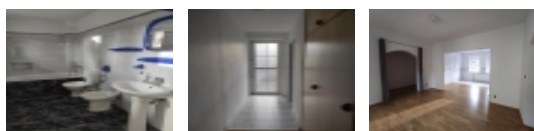

Pronájem nebytových prostor - Nejdek

Nabízíme k pronájmu komerční budovu, která slouží v současné době jako výroba a dekorace porcelánu.

Jedná se o dvojpodlažní, samostatně stojící budovu, s garáží, podsklepenou, s půdním prostorem. V 1. NP se nachází chodba, schodiště, dílny, technická místnost, šatna, WC s předsícní, sklady. Ve 2.NP se nachází chodba, WC, kancelář, dílny, koupelna s WC. Dům má plastová okna, původní stavba je z roku 1901, v roce 1993-1996 byla provedena rekonstrukce a přístavba. Dům je vytápěn pomocí čerpadla, podlahy jsou dlažba, PVC a plovoucí, ohřev vody je pomocí bojleru, plastová okna, střecha je z pozinkovaného plechu. Dům je možno jakkoliv využít ke komerčním účelům, např. dále k výrobě, ke skladování, jako kancelářskou budovu, jako ordinaci a jiné. Za domem je i terasovitá zahrádka a další skladovací či kancelářský prostor.

Volné ihned.

Při podpisu nájemní smlouvy se skládá vratná kauce ve výši 50.000,- Kč, provize RK ve výši 25.000,- Kč.

Cena je k jednání.

CENA: (za měsíc) **25 000,- Kč**

Informace o nemovitosti

Číslo podlaží v domě	2
Počet podlaží objektu	2
Celková podlahová plocha (m2)	400
Druh objektu	cihlová
Stav objektu	velmi dobrý
Energetická třída	G - Mimořádně nevhodná
Vlastní pozemek (m2)	198
Umístění objektu	klidná část obce
Vybaveno	Částečně zařízeno
Topení	Jiné
Účel budovy	Jiný
Zastavěná plocha (m2)	192
Plocha parcely (m2)	198