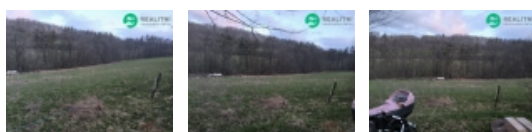

Prodej pozemku 7 800 m², zahrada, Nový Jičín**pozemek - Skalky Nový Jičín**

ČÍSLO ZAKÁZKY: RS312321 TYP ZAKÁZKY: prodej

LOKALITA: Nový Jičín

pozemek - Skalky Nový Jičín

Prodám pozemek o celkové výměře 7800m². Pozemek se nachází v Novém Jičíně v lukrativní oblasti Skalky.

K pozemku vede příjezdová obecní cesta na pozemku je voda možnost stání včelínů, stavby pro chov hospodářských zvířat. Část pozemku je les vlastní dřevo... Dříve využití pro chov koní.

CENA: (za nemovitost) **800 000,- Kč****Nemovitost nabízí****Realitní Samoobsluha s.r.o.**