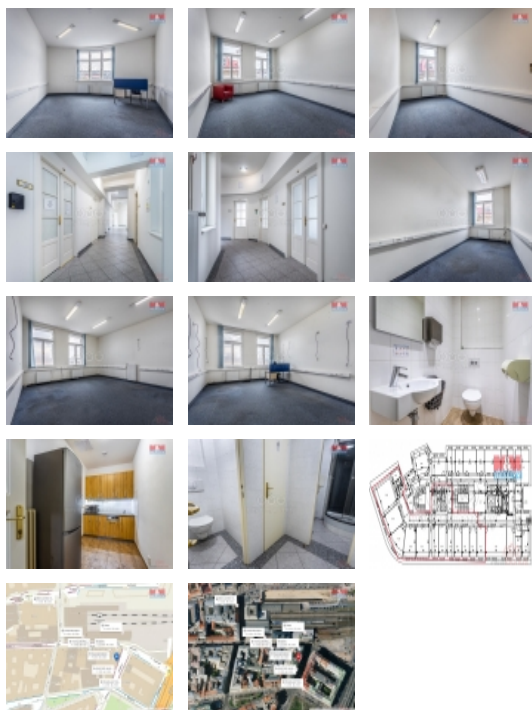

Informace o nemovitosti

Číslo podlaží v domě	4
Počet podlaží objektu	1
Druh objektu	cihlová
Stav objektu	velmi dobrý
Vlastnictví	osobní
Vybavení	výtah
Umístění objektu	centrum
Doprava	silnice MHD metro
Elektřina	230 V