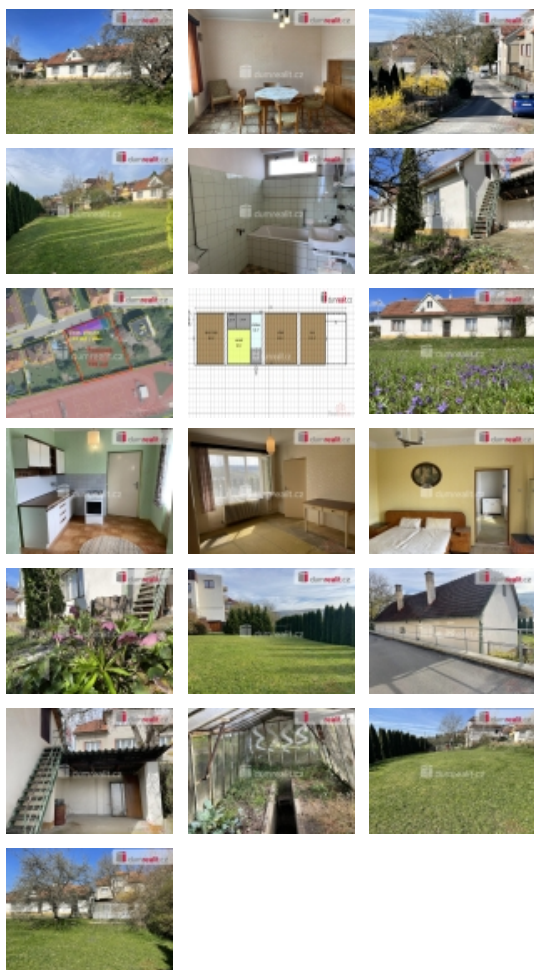

Informace o nemovitosti

Počet podlaží objektu	1
Celková podlahová plocha (m²)	101
Druh objektu	smíšená
Stav objektu	před rekonstrukcí
Energetická třída	G - Mimořádně nevhodná
Vlastní pozemek (m²)	881
Umístění objektu	centrum
Topení	Lokální - plynové