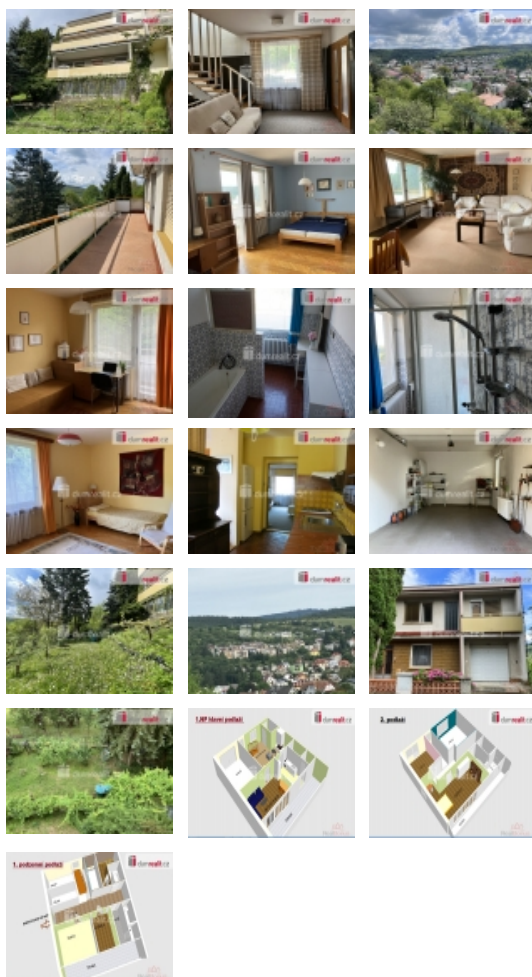

Prodej řadového RD, 293 m², Luhačovice (okres Zlín)

dumrealit.cz®

Prodej řadového RD, 293 m², Luhačovice (okres Zlín)

ČÍSLO ZAKÁZKY: 647274 TYP ZAKÁZKY: prodej

LOKALITA: Luhačovice (okres Zlín), Slunná

Prodej řadového RD, 293 m², Luhačovice (okres Zlín)

cena včetně provize RK a právního servisu , Dumrealit.cz Vám zprostředkuje exkluzivní prodej domu 6+2 v ulici Slunná, v Luhačovicích.

Zděný dům vznikl na zač. 80-tých let jako identická součást dvojdomu s plochou střechou.

Ojedinelý dům nabízí komfortní rodinné bydlení s možností podnikání, či provozem pronájmů (Airbnb) anebo jej lze využít jako dvougenerační bydlení.

Dům má tři podlaží, z toho spodní podlaží tvoří byt 2+1 o výměře 83 m má svůj vlastní vchod a disponuje terasou o výměře 17 m . Hlavní bytová jednotka (5+1+2x WC) je umístěná ve středním a horním patře a přístupná z ulice. Je zde garáž, dále předsíň, obytná hala s krbem (22 m), kuchyně, obývací pokoj (20 m) a schodiště do horního i spodního podlaží.

Hlavní bydlení (střední a horní patro) je ve funkcionalistickém stylu má 144 m obytné plochy v obou podlažích. V horním patře jsou umístěny tři ložnice, koupelna a WC.

Terasy v obou patrech měří 17 m a 10 m k tomu ještě balkon v pokoji do ulice v horním patře.

Topení v domě je ústřední plynové s aktivním využíváním krbových kamen v hale. Rozvod elektřiny, plynu, vody, odpadů je původní, stejně tak vybavení koupelen, kuchyně, WC aj.

Podlahy v horních pokojích a obývacího mají udržované dřevěné parkety. Velmi prozíravé je rozmístění úložných vestavných prostor po celém domě, a v ložnicích.

Parkování je v garáži (20m) a také před domem na vlastním pozemku.

Dům působí velmi příjemně a nadčasově a příjemně. Všude prostupuje denní světlo a výhled z každého podlaží na celé město evokuje velmi moderní bydlení.