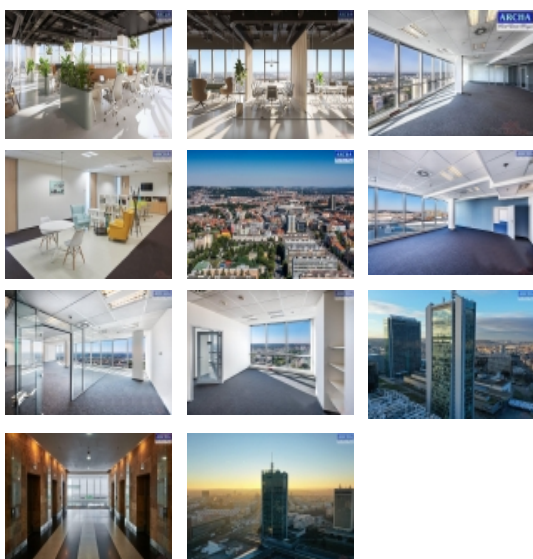

Nemovitost nabízí

ARCHA realitní kancelář