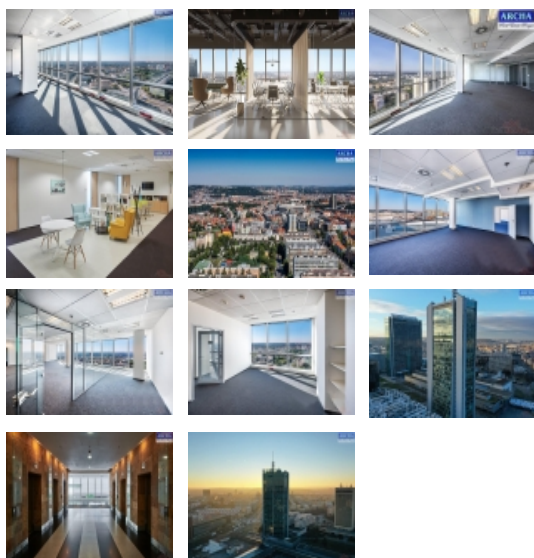

Nemovitost nabízí

ARCHA realitní kancelář

Realitní makléř

Černý Milan

Mobil: +420 737 851 059

archa-rk@seznam.cz