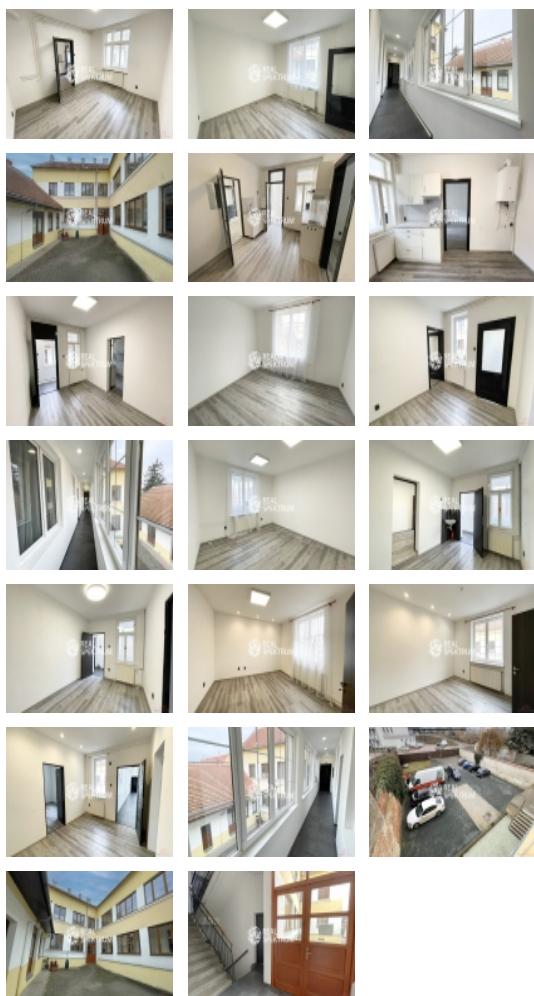

Informace o nemovitosti

Číslo podlaží v domě	1
Druh objektu	cihlová
Stav objektu	dobrý
Energetická třída	G - Mimořádně nevhodná
Počet míst k parkování	10